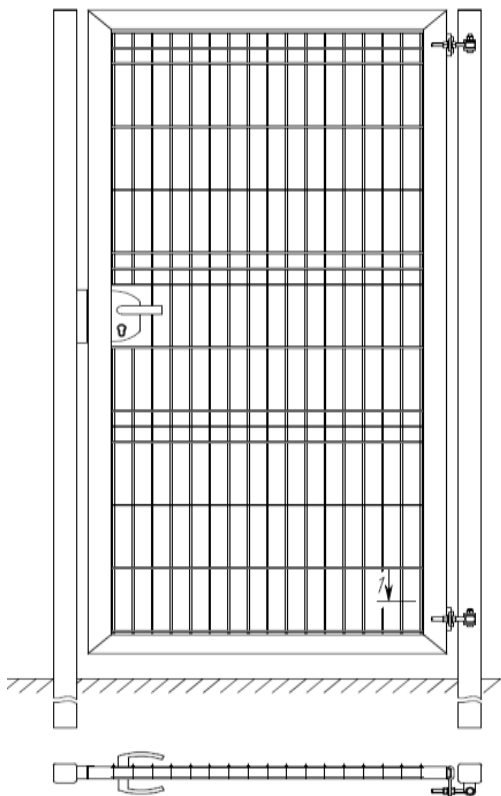

Внимание!

Калитки изготавливаются после предоплаты в течение 1-2 недель.

Калитка оцинкованная с ПП.

Заполнение 3D сетка сварная оцинкованная диаметр прутка 3,8-4,8 мм.

Каркас 60x40, 1 крыло, 2 столба в бетон или с фланцем, регулируемые петли, замок. **Стандартные цвета 6005, 7040, 5005, 8017.**

Высота, мм	Ширина, мм	Столбы профиль, мм	Цена с НДС, руб.
1530	1000	60x60	13380
1530	1250	60x60	13680
1530	1500	60x60	15420
1530	1750	80x80	17780
1530	2000	80x80	18090
1730	1000	60x60	13700
1730	1250	60x60	14000
1730	1500	80x80	17710
1730	1750	80x80	18480
1730	2000	80x80	18800
2030	1000	60x60	14825
2030	1250	60x60	15180
2030	1500	80x80	20380
2030	1750	80x80	21170
2030	2000	80x80	22200
2430	1000	80x80	18930
2430	1250	80x80	19300
2430	1500	80x80	22670
2430	1750	80x80	23280
2430	2000	80x80	23670

Петля регулируемая

Встроенный замок